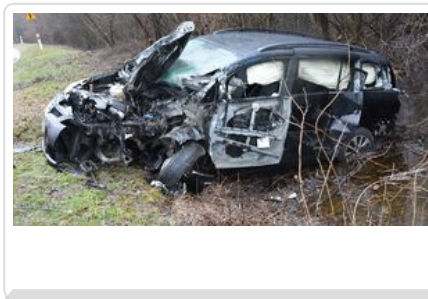

WYPADEK Z UDZIAŁEM CYSTERNY

Data publikacji 18.01.2023

Z obrażeniami do szpitala przewieziona została kierująca Mazdą, w której samochód uderzyła cysterna. Do zdarzenia doszło na łuku drogi w Aleksandrowie. Ustalamy dokładne okoliczności wypadku i apelujemy o rozprawę za kierownicą.

Wczoraj po godzinie 8:00 w Aleksandrowie na ulicy Klonowej doszło do groźnego zderzenia cysterny z osobówką. Ze wstępnych ustaleń policjantów pracujących na miejscu wynika, że 24-letni kierowca ciężarowym Volvo z cysterną na łuku drogi stracił panowanie nad pojazdem. W wyniku tego cysternę "zarzuciło" i uderzyła w Mazdę jadącą z przeciwnej strony.

47-letnia mieszkanka gminy Łukowa, która kierowała osobówką została z obrażeniami ciała przetransportowana do szpitala. 24-letni mieszkaniec gminy Frampol kierujący ciężarówką nie odniósł obrażeń. Jak ustalili policjanci obydwój kierujący byli trzeźwi.

Na czas wykonywanych przez policjantów czynności droga w miejscu zdarzenia była zablokowana, a podróżujący byli kierowani na wyznaczone objazdy.

Obecnie ustalamy szczegółowe okoliczności i przyczyny wypadku oraz apelujemy o rozsądek za kierownicą i przestrzeganie przepisów.