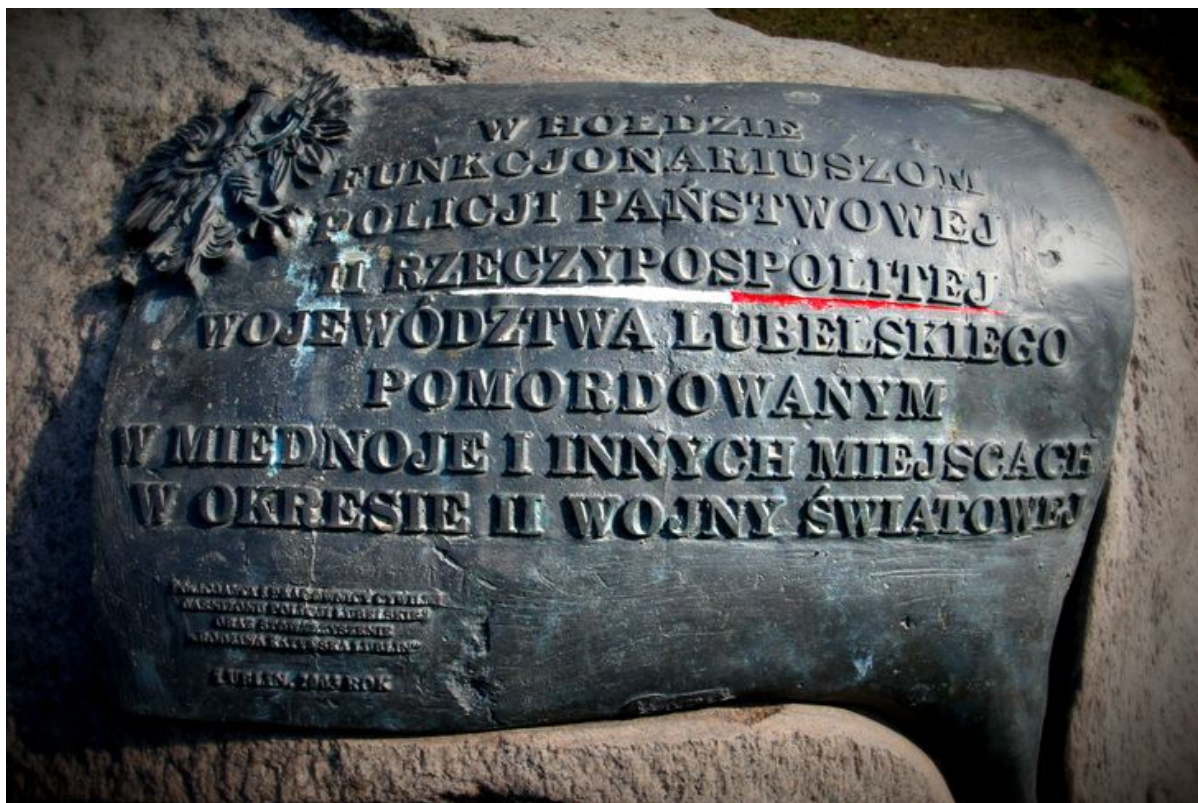

POLICJA LUBELSKA

<http://lubelska.policja.gov.pl/lub/lubelska-policja-1/pomnik-tablica/55832,Pomnik-Tablica.html>
2018-10-23, 23:12

POMNIK TABLICA

POMNIK PRZY KWP W LUBLINIE

Pomnik został odsłonięty 27 lipca 2003 roku w trakcie obchodów Święta Policji, na placu przed budynkiem Komendy Wojewódzkiej Policji w Lublinie. Pomnik-tablica poświęcony jest pomordowanym policjantom II Rzeczypospolitej.

- Napisy i symbole na tablicy:

W HOŁDZIE

FUNKCJONARIUSZOM

POLICJI PAŃSTWOWEJ

II RZECZPOSPOLITEJ

WOJEWÓDZTWA LUBELSKIEGO

POMORDOWANYM

W MIEDNOJE I INNYCH MIEJSCACH

W OKRESIE II WOJNY ŚWIATOWEJ

POLICJANCI I PRACOWNICY CYWILNI

GARNIZONU POLICJI LUBELSKIEJ

ORAZ STOWARZYSZENIE

„RODZINA KATYŃSKA LUBLIN”

LUBLIN 2003 ROK

(pomiędzy wierszami II RZECZYPOSPOLITEJ, a WOJEWÓDZTWA LUBELSKIEGO, znajduje się symbol - wstęga w barwach biało-czerwonych)

Środki finansowe pochodziły ze składek policjantów Garnizonu Lubelskiego, Zarządu Wojewódzkiego NSZZ Policjantów w Lublinie i Stowarzyszenia „Rodzina Katyńska”.

-Twórcą pomnika-Tablicy jest artysta rzeźbiarz: **dr hab. Andrzej Szarek**.