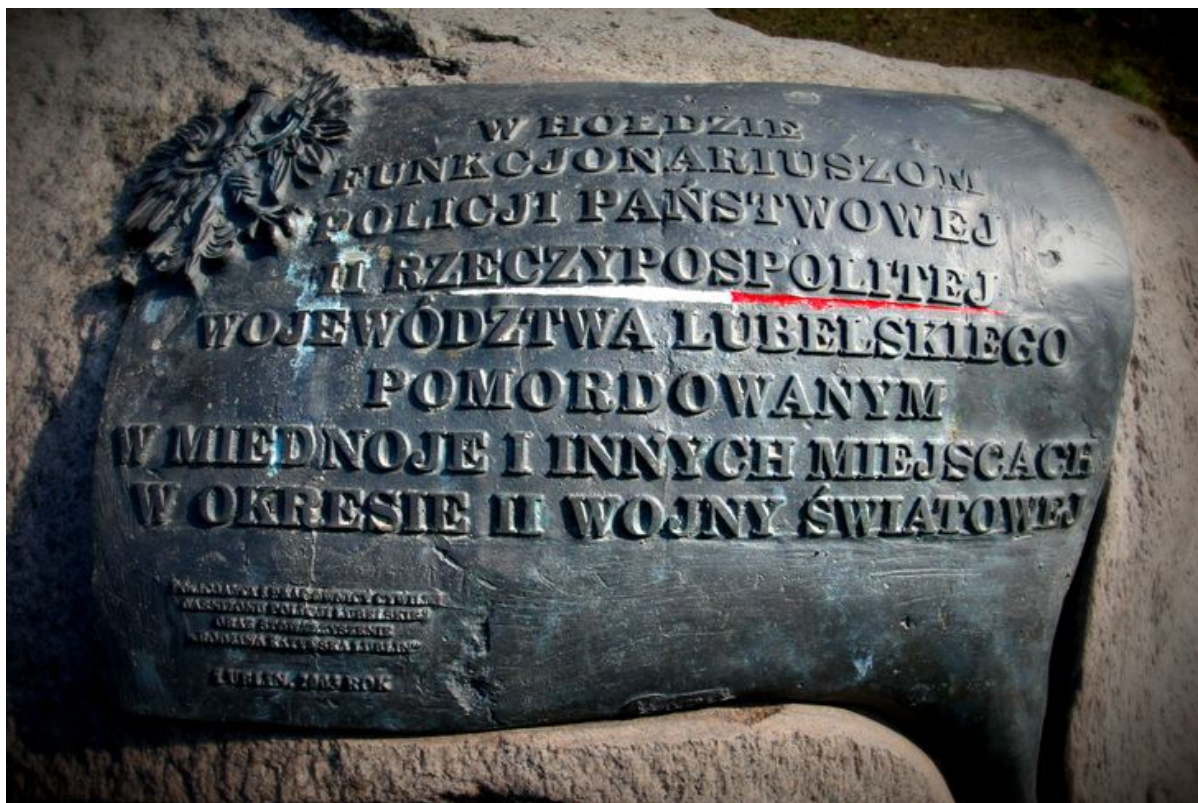

POLICJA LUBELSKA

<http://lubelska.policja.gov.pl/lub/lubelska-policja-1/pomnik-tablica/55832,Pomnik-Tablica.html>
2018-07-19, 15:35

POMNIK TABLICA

POMNIK PRZY KWP W LUBLINIE

Pomnik został odsłonięty 27 lipca 2003 roku w trakcie obchodów Święta Policji, na placu przed budynkiem Komendy Wojewódzkiej Policji w Lublinie. Pomnik-tablica poświęcony jest pomordowanym policjantom II Rzeczypospolitej.

- Napisy i symbole na tablicy:

W HOŁDZIE

FUNKCJONARIUSZOM

POLICJI PAŃSTWOWEJ

II RZECZPOSPOLITEJ

WOJEWÓDZTWA LUBELSKIEGO

POMORDOWANYM

W MIEDNOJE I INNYCH MIEJSCACH

W OKRESIE II WOJNY ŚWIATOWEJ

POLICJANCI I PRACOWNICY CYWILNI

GARNIZONU POLICJI LUBELSKIEJ

ORAZ STOWARZYSZENIE

„RODZINA KATYŃSKA LUBLIN”

LUBLIN 2003 ROK

(pomiędzy wierszami II RZECZYPOSPOLITEJ, a WOJEWÓDZTWA LUBELSKIEGO, znajduje się symbol - wstęga w barwach biało-czerwonych)

Środki finansowe pochodziły ze składek policjantów Garnizonu Lubelskiego, Zarządu Wojewódzkiego NSZZ Policjantów w Lublinie i Stowarzyszenia „Rodzina Katyńska”.

-Twórcą pomnika-Tablicy jest artysta rzeźbiarz: **dr hab. Andrzej Szarek**.